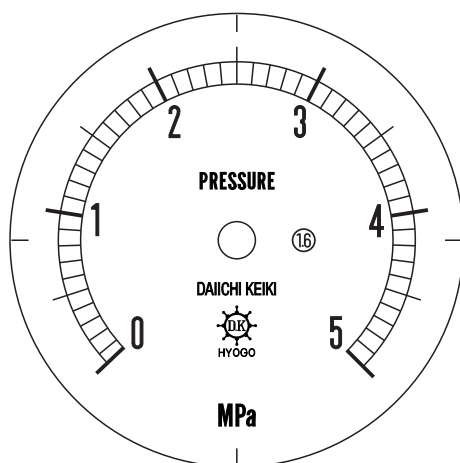

# ■ 圧力計文字板

精度等級	大きさ	圧力範囲	目盛数
1.6級品	60φ	0~5MPa	50

■このページをA4用紙に印刷していただきますと文字板が原寸で出力されます。  
※印刷設定「用紙に合わせてページを縮小」のチェックを外してからご出力ください。

株式会社 第一計器製作所

<http://www.daiichikeiki.co.jp>