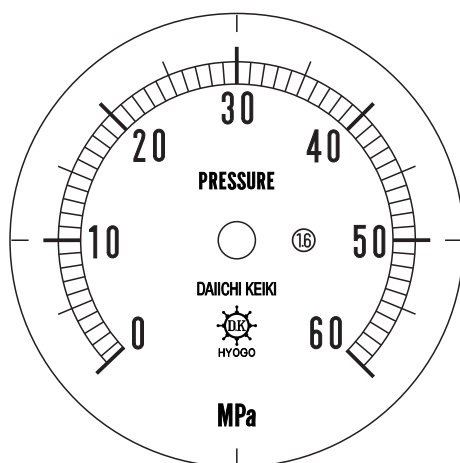

# ■ 圧力計文字板

精度等級	大きさ	圧力範囲	目盛数
1.6級品	60φ	0~60MPa	60

■このページをA4用紙に印刷していただきますと文字板が原寸で出力されます。  
※印刷設定「用紙に合わせてページを縮小」のチェックを外してからご出力ください。

株式会社 第一計器製作所

<http://www.daiichikeiki.co.jp>