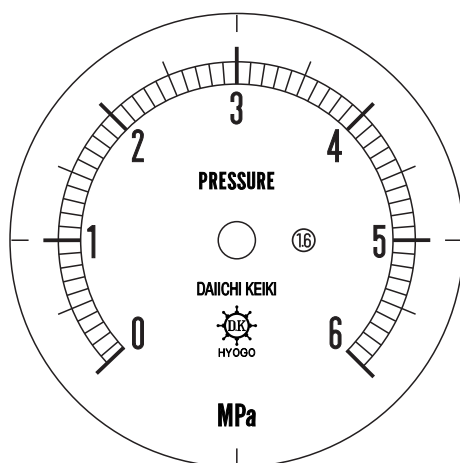

# ■ 圧力計文字板

精度等級	大きさ	圧力範囲	目盛数
1.6級品	60φ	0~6MPa	60

■ このページをA4用紙に印刷していただきますと文字板が原寸で出力されます。  
※印刷設定「用紙に合わせてページを縮小」のチェックを外してからご出力ください。

株式会社 第一計器製作所

<http://www.daiichikeiki.co.jp>