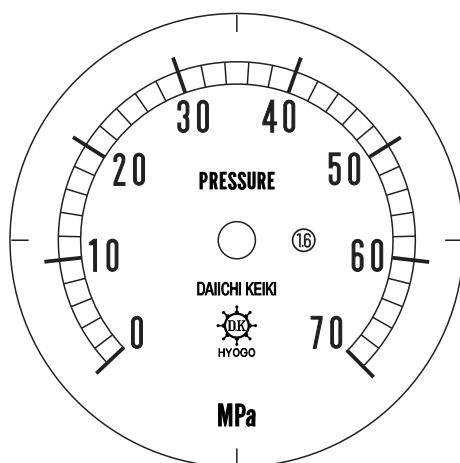

■ 圧力計文字板

精度等級	大きさ	圧力範囲	目盛数
1.6級品	60φ	0~70MPa	35

■このページをA4用紙に印刷していただきますと文字板が原寸で出力されます。
※印刷設定「用紙に合わせてページを縮小」のチェックを外してからご出力ください。

株式会社 第一計器製作所

<http://www.daiichikeiki.co.jp>