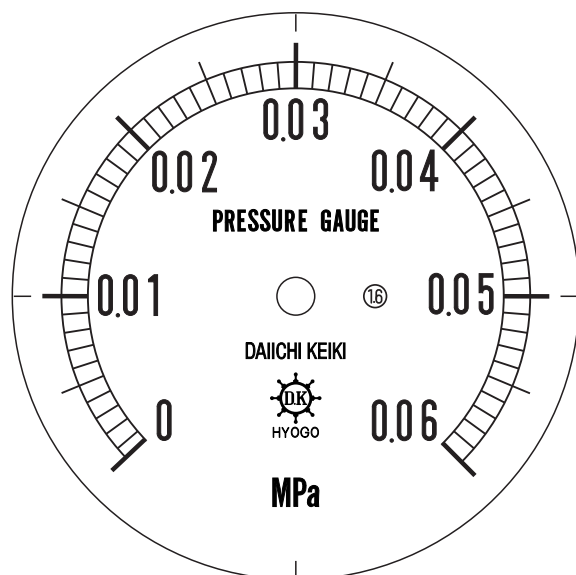

# ■ 圧力計文字板

精度等級	大きさ	圧力範囲	目盛数
1.6級品	75φ	0~0.06MPa	60

■このページをA4用紙に印刷していただきますと文字板が原寸で出力されます。  
※印刷設定「用紙に合わせてページを縮小」のチェックを外してからご出力ください。

株式会社 第一計器製作所

<http://www.daiichikeiki.co.jp>