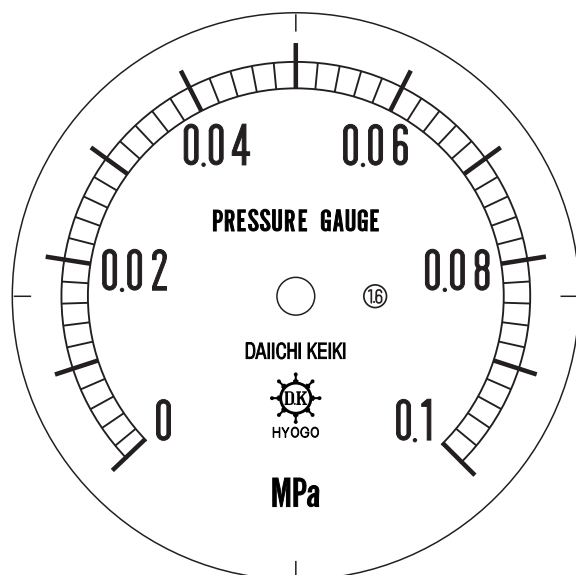

■ 圧力計文字板

精度等級	大きさ	圧力範囲	目盛数
1.6級品	75φ	0~0.1MPa	50

■このページをA4用紙に印刷していただきますと文字板が原寸で出力されます。
※印刷設定「用紙に合わせてページを縮小」のチェックを外してからご出力ください。

株式会社 第一計器製作所

<http://www.daiichikeiki.co.jp>