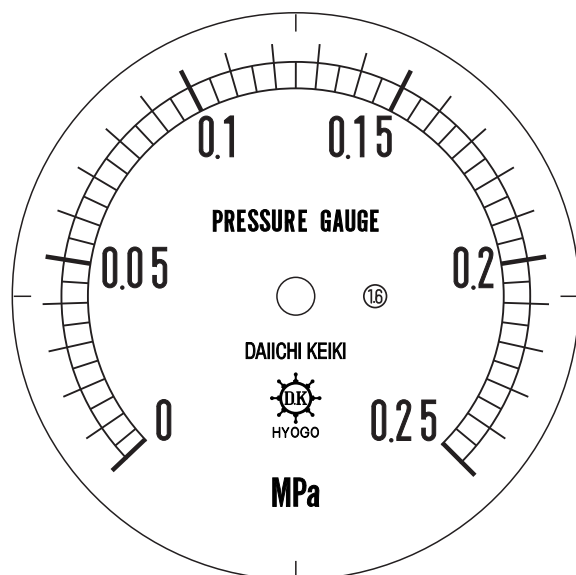

■ 圧力計文字板

精度等級	大きさ	圧力範囲	目盛数
1.6級品	75φ	0~0.25MPa	50

■このページをA4用紙に印刷していただきますと文字板が原寸で出力されます。
※印刷設定「用紙に合わせてページを縮小」のチェックを外してからご出力ください。

株式会社 第一計器製作所

<http://www.daiichikeiki.co.jp>