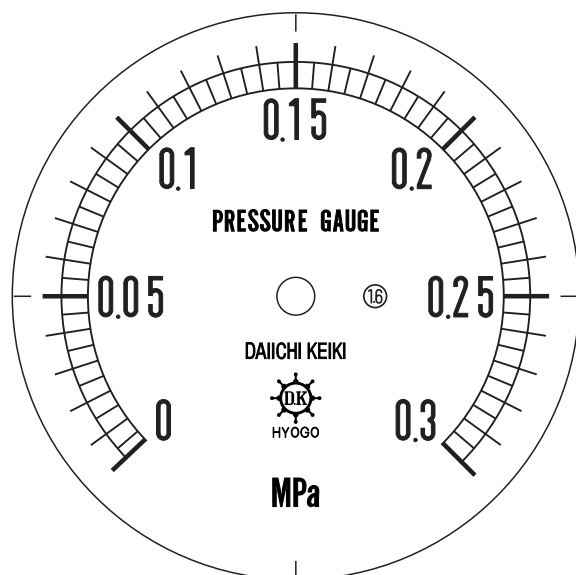

■ 圧力計文字板

精度等級	大きさ	圧力範囲	目盛数
1.6級品	75φ	0~0.3MPa	60

■このページをA4用紙に印刷していただきますと文字板が原寸で出力されます。
※印刷設定「用紙に合わせてページを縮小」のチェックを外してからご出力ください。

株式会社 第一計器製作所

<http://www.daiichikeiki.co.jp>