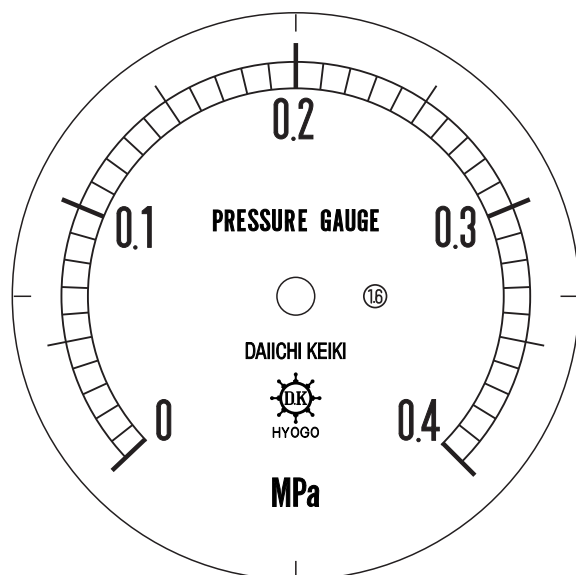

■ 圧力計文字板

精度等級	大きさ	圧力範囲	目盛数
1.6級品	75φ	0~0.4MPa	40

■このページをA4用紙に印刷していただきますと文字板が原寸で出力されます。
※印刷設定「用紙に合わせてページを縮小」のチェックを外してからご出力ください。

株式会社 第一計器製作所

<http://www.daiichikeiki.co.jp>