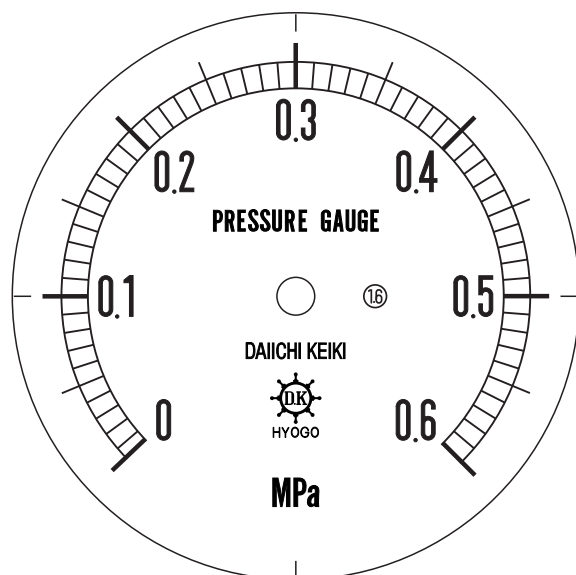

# ■ 圧力計文字板

精度等級	大きさ	圧力範囲	目盛数
1.6級品	75φ	0~0.6MPa	60

■このページをA4用紙に印刷していただきますと文字板が原寸で出力されます。  
※印刷設定「用紙に合わせてページを縮小」のチェックを外してからご出力ください。

株式会社 第一計器製作所

<http://www.daiichikeiki.co.jp>