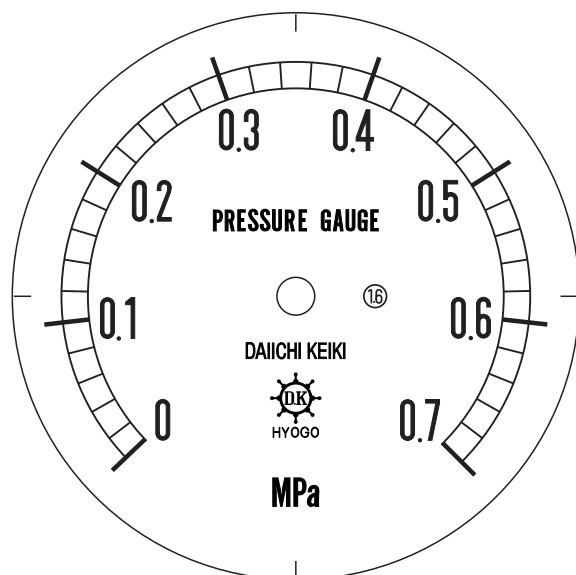

# ■ 圧力計文字板

精度等級	大きさ	圧力範囲	目盛数
1.6級品	75φ	0~0.7MPa	35

■このページをA4用紙に印刷していただきますと文字板が原寸で出力されます。  
※印刷設定「用紙に合わせてページを縮小」のチェックを外してからご出力ください。

株式会社 第一計器製作所

<http://www.daiichikeiki.co.jp>