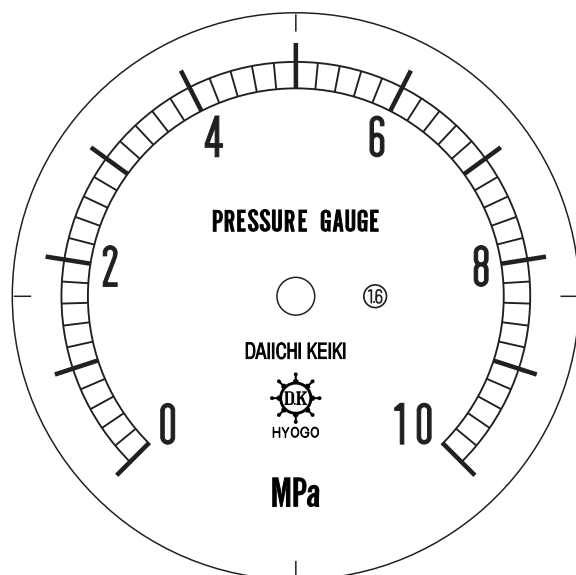

■ 圧力計文字板

精度等級	大きさ	圧力範囲	目盛数
1.6級品	75φ	0~10MPa	50

■このページをA4用紙に印刷していただきますと文字板が原寸で出力されます。
※印刷設定「用紙に合わせてページを縮小」のチェックを外してからご出力ください。

株式会社 第一計器製作所

<http://www.daiichikeiki.co.jp>