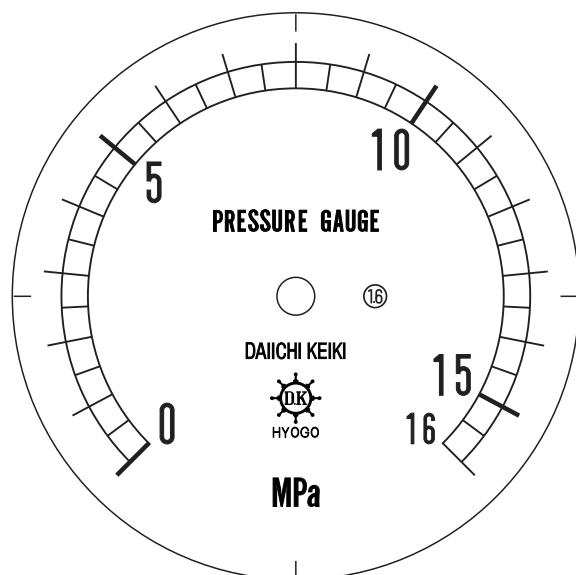

# ■ 圧力計文字板

精度等級	大きさ	圧力範囲	目盛数
1.6級品	75φ	0~16MPa	32

■このページをA4用紙に印刷していただきますと文字板が原寸で出力されます。  
※印刷設定「用紙に合わせてページを縮小」のチェックを外してからご出力ください。

株式会社 第一計器製作所

<http://www.daiichikeiki.co.jp>