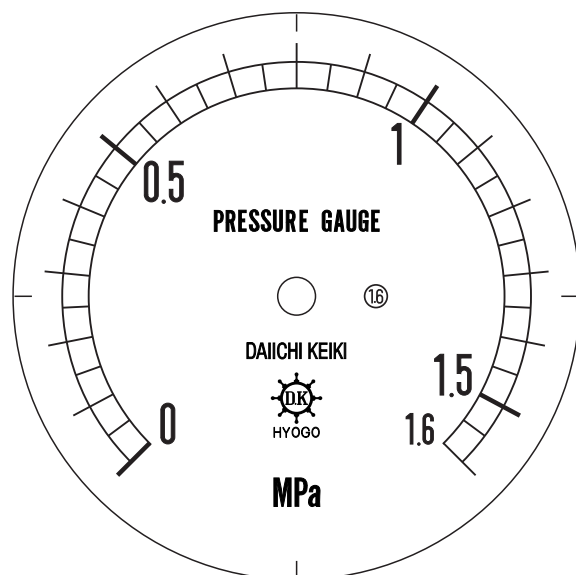

■ 圧力計文字板

精度等級	大きさ	圧力範囲	目盛数
1.6級品	75φ	0~1.6MPa	32

■このページをA4用紙に印刷していただきますと文字板が原寸で出力されます。
※印刷設定「用紙に合わせてページを縮小」のチェックを外してからご出力ください。

株式会社 第一計器製作所

<http://www.daiichikeiki.co.jp>