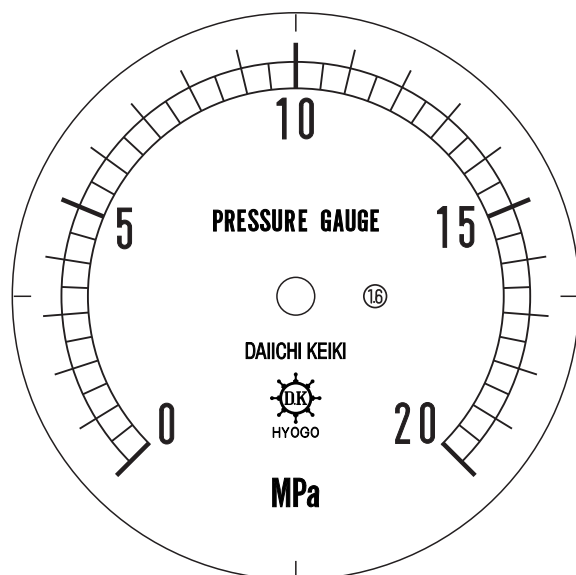

# ■ 圧力計文字板

精度等級	大きさ	圧力範囲	目盛数
1.6級品	75φ	0~20MPa	40

■このページをA4用紙に印刷していただきますと文字板が原寸で出力されます。  
※印刷設定「用紙に合わせてページを縮小」のチェックを外してからご出力ください。

株式会社 第一計器製作所

<http://www.daiichikeiki.co.jp>