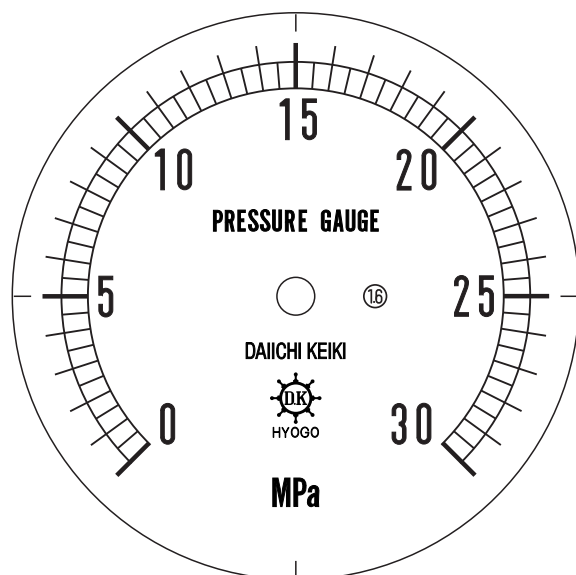

# ■ 圧力計文字板

精度等級	大きさ	圧力範囲	目盛数
1.6級品	75φ	0~30MPa	60

■このページをA4用紙に印刷していただきますと文字板が原寸で出力されます。  
※印刷設定「用紙に合わせてページを縮小」のチェックを外してからご出力ください。

株式会社 第一計器製作所

<http://www.daiichikeiki.co.jp>