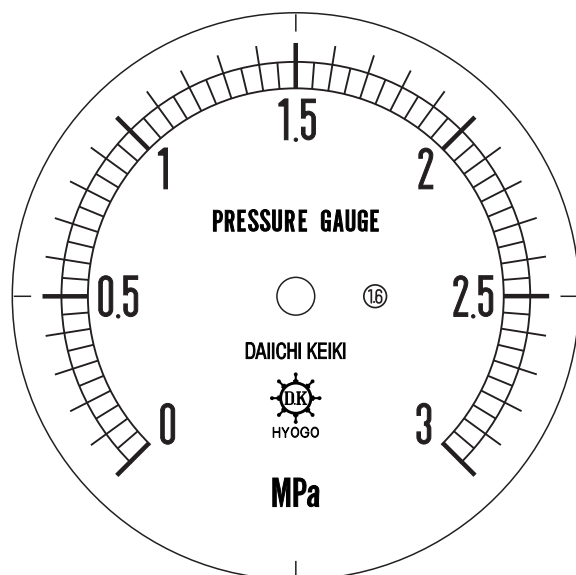

■ 圧力計文字板

精度等級	大きさ	圧力範囲	目盛数
1.6級品	75φ	0~3MPa	60

■このページをA4用紙に印刷していただきますと文字板が原寸で出力されます。
※印刷設定「用紙に合わせてページを縮小」のチェックを外してからご出力ください。

株式会社 第一計器製作所

<http://www.daiichikeiki.co.jp>