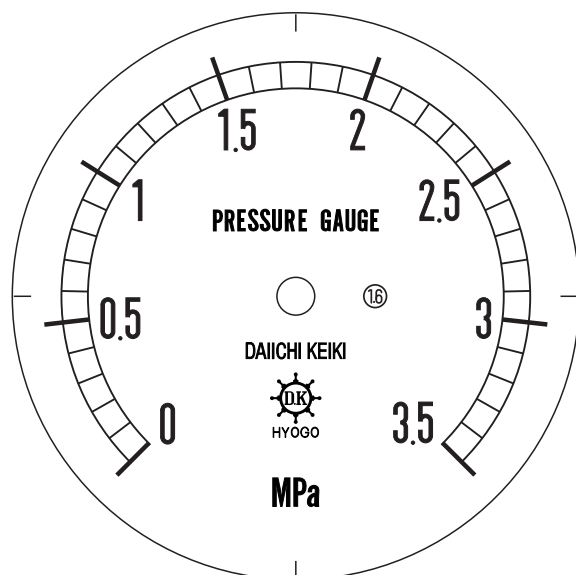

# ■ 圧力計文字板

精度等級	大きさ	圧力範囲	目盛数
1.6級品	75φ	0~3.5MPa	35

■このページをA4用紙に印刷していただきますと文字板が原寸で出力されます。  
※印刷設定「用紙に合わせてページを縮小」のチェックを外してからご出力ください。

株式会社 第一計器製作所

<http://www.daiichikeiki.co.jp>