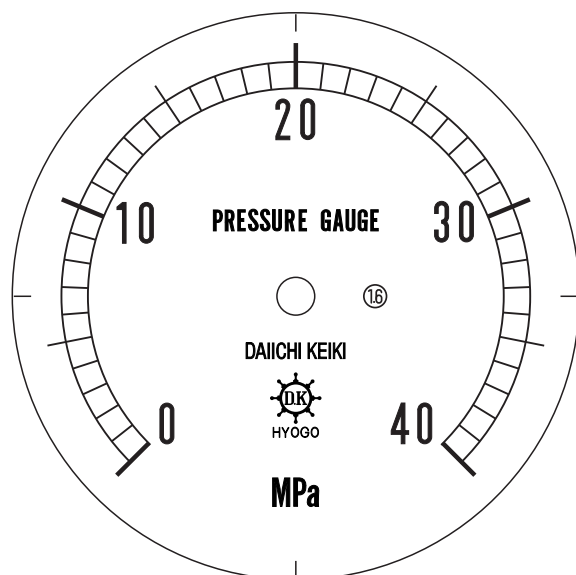

■ 圧力計文字板

精度等級	大きさ	圧力範囲	目盛数
1.6級品	75φ	0~40MPa	40

■このページをA4用紙に印刷していただきますと文字板が原寸で出力されます。
※印刷設定「用紙に合わせてページを縮小」のチェックを外してからご出力ください。

株式会社 第一計器製作所

<http://www.daiichikeiki.co.jp>