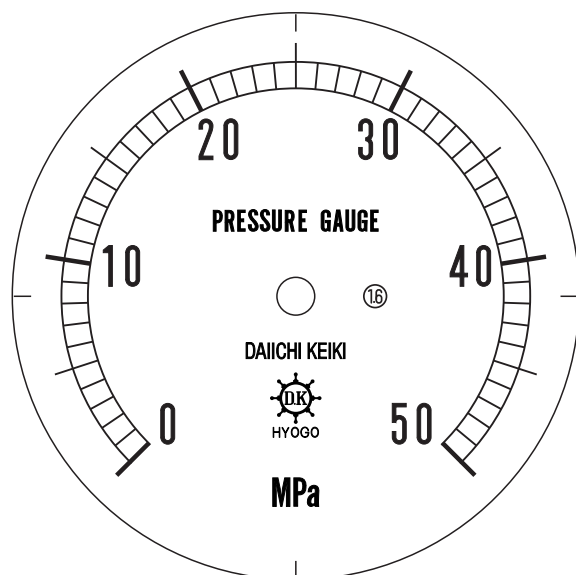

■ 圧力計文字板

精度等級	大きさ	圧力範囲	目盛数
1.6級品	75φ	0~50MPa	50

■このページをA4用紙に印刷していただきますと文字板が原寸で出力されます。
※印刷設定「用紙に合わせてページを縮小」のチェックを外してからご出力ください。

株式会社 第一計器製作所

<http://www.daiichikeiki.co.jp>