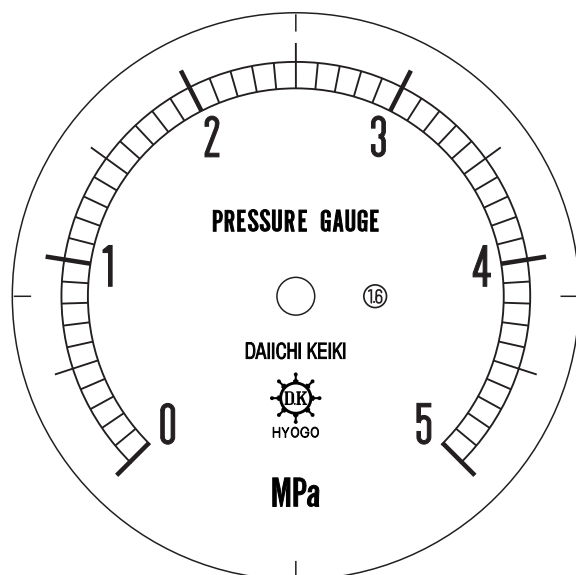

■ 圧力計文字板

精度等級	大きさ	圧力範囲	目盛数
1.6級品	75φ	0~5MPa	50

■このページをA4用紙に印刷していただきますと文字板が原寸で出力されます。
※印刷設定「用紙に合わせてページを縮小」のチェックを外してからご出力ください。

株式会社 第一計器製作所

<http://www.daiichikeiki.co.jp>