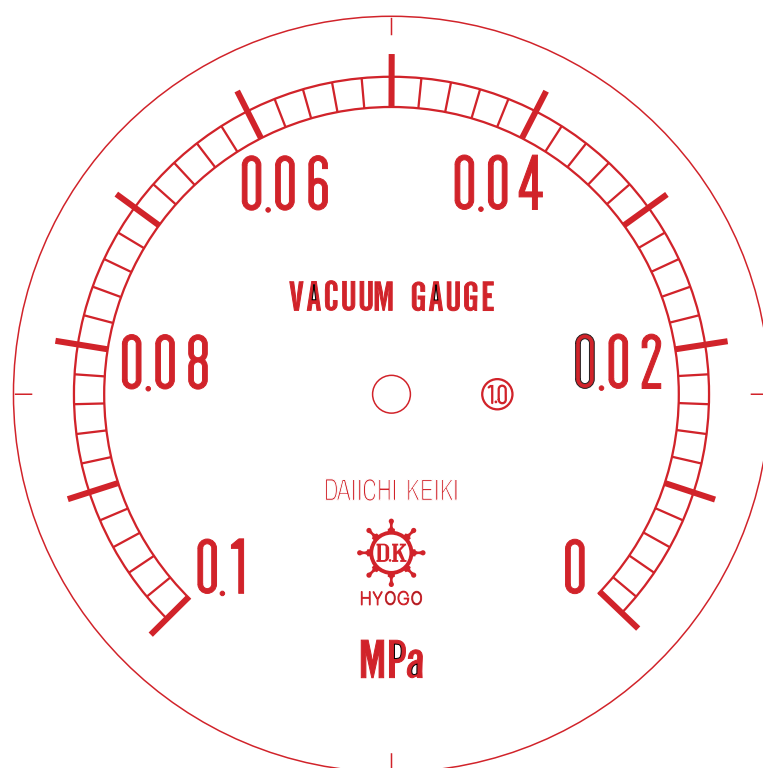

■ 圧力計文字板

精度等級	大きさ	圧力範囲	目盛数
1.0級品	100 φ	-0.1~0MPa	50

■このページをA4用紙に印刷していただきますと文字板が原寸で出力されます。
※印刷設定「用紙に合わせてページを縮小」のチェックを外してからご出力ください。

株式会社 第一計器製作所

<http://www.daiichikeiki.co.jp>