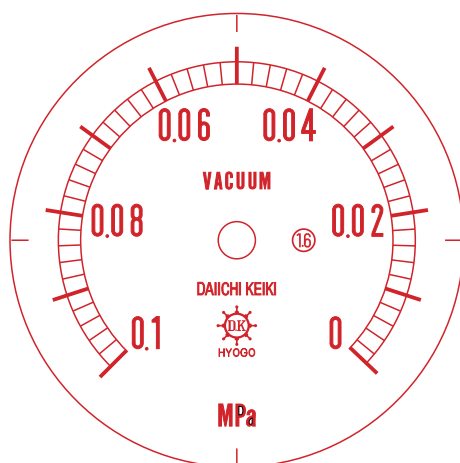

# ■ 圧力計文字板

精度等級	大きさ	圧力範囲	目盛数
1.6級品	60φ	-0.1~0MPa	50

■このページをA4用紙に印刷していただきますと文字板が原寸で出力されます。  
※印刷設定「用紙に合わせてページを縮小」のチェックを外してからご出力ください。

株式会社 第一計器製作所

<http://www.daiichikeiki.co.jp>