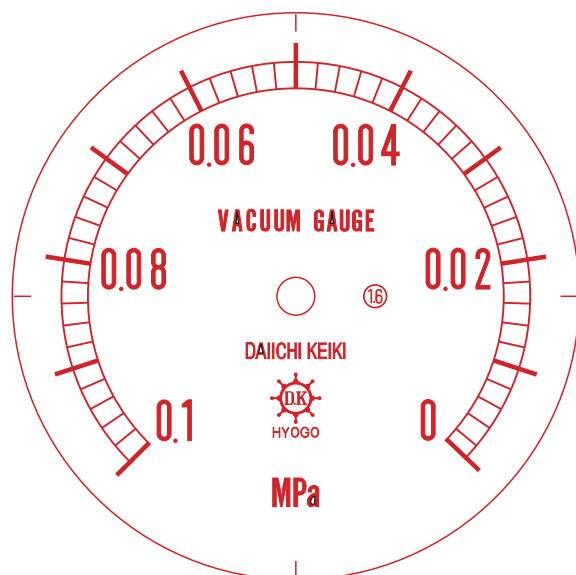

■ 圧力計文字板

精度等級	大きさ	圧力範囲	目盛数
1.6級品	75φ	-0.1~0MPa	50

■このページをA4用紙に印刷していただきますと文字板が原寸で出力されます。
※印刷設定「用紙に合わせてページを縮小」のチェックを外してからご出力ください。

株式会社 第一計器製作所

<http://www.daiichikeiki.co.jp>